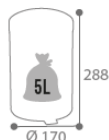

BONNY Poubelle à pédale 3L Gris métal RAL 9006 – Réf. 91006

Les plus produits :

- Fabrication française
- Produit recyclable
- Nettoyage facile
- Stabilité
- Large pédale antidérapante en plastique
- Poignée de préhension ergonomique

Caractéristiques produits :

Dimensions (L x l x H) : 17 x 17 x 28,8 cm

Poids : 0,7 kilos

- Corps plat en acier poudré anti-UV et couvercle bombé en inox
- Charnière en plastique
- Tringlerie en acier galvanisé
- Seau intérieur plastique amovible
- Embase plastique avec contre pédale

STOCKAGE ET LIVRAISON :

Gencod : 3019920910068

Emballage :

Nomenclature douanière : 73239900

Carton unitaire :

Palettisation : palette perdue

Dimensions (L x l x H) → 23,40 x 18,30 x 29,50 cm

Poids brut avec emballage → 0,860 kilos

Volume → 0,013 m³

Nombre de produit par palette → 120 *répartis sur 6 couches de 20 produits*

Dimensions de la palette (L x l x H) → 120 x 80 x 192 cm

Poids → 114 kilos